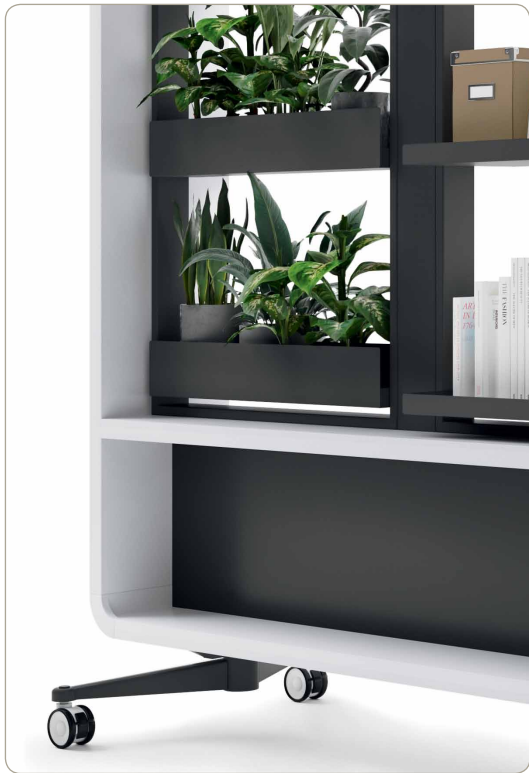

DÉTAILS

hushWall