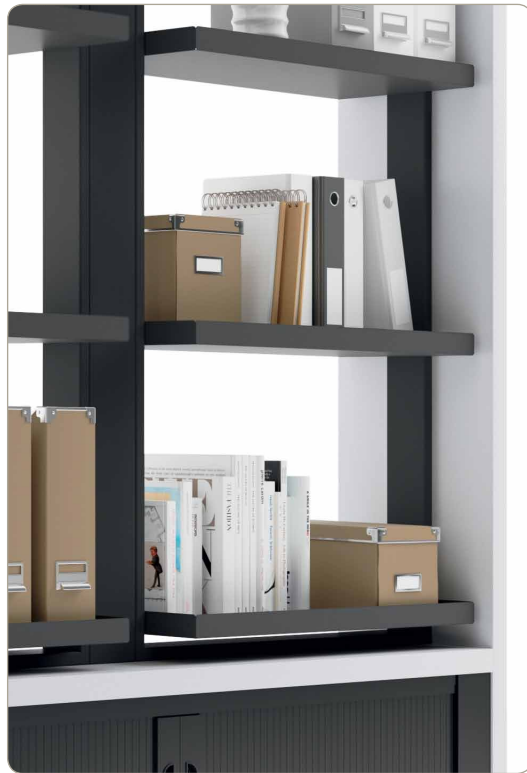

DÉTAILS

hushWall