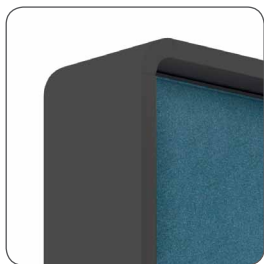

AGC gris cosmos