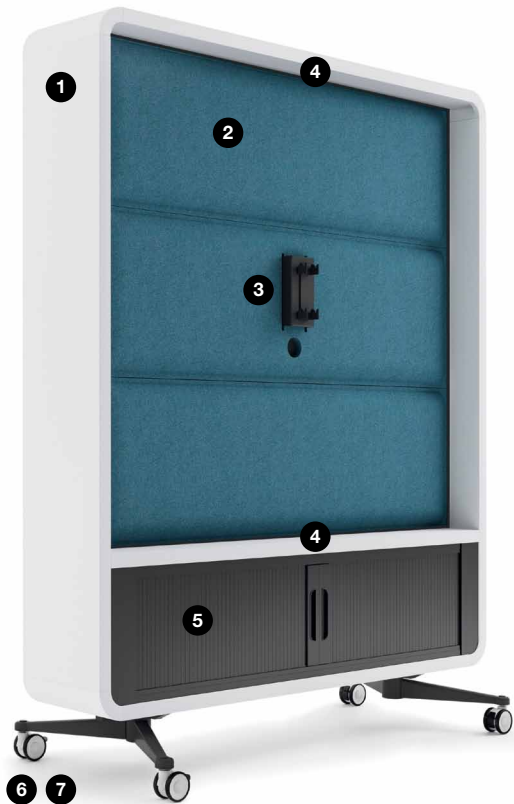

### **TABLEAU EFFAÇABLE À SEC**

Fournissez un espace de travail créatif et  
de brainstorming.

## EN SAVOIR PLUS SUR HUSHWALL

**hushWall**

- 1 armoire disponible en deux versions de couleur
- 2 panneaux rembourrés / tableau effaçable à sec / panneau rembourré avec option suspension TV
- 3 support TV
- 4 passage de câbles pour le raccordement de la télévision
- 5 panneau-cache / en option, un meuble équipé d'un volet roulant, dans lequel pourront être rangés tous les objets nécessaires
- 6 châssis mobile pour placer la cloison où vous le souhaitez
- 7 roulettes avec frein pour un déplacement facile de la cloison et une utilisation en toute sécurité
- 8 étagères pour ranger des objets
- 9 cache-pots