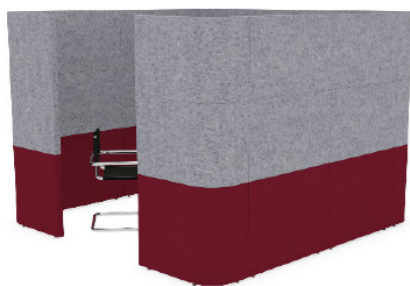

Meubles de travail agiles |

Most
Design

Introduction |

Nautilus est un système de mobilier acoustique offrant un espace pour le travail en solo, en collaboration ou simplement pour la délimitation. Le caractère artisanal de ce produit permet une flexibilité totale sur la forme, la taille, les options de rangées et les tissus pour permettre à Nautilus d'être adapté à vos exigences précises. Également avec la possibilité d'intégrer des médias et des installations d'alimentation dans les panneaux. Nautilus est la solution de travail agile parfaite pour votre environnement de bureau en constante évolution.

Caractéristiques |

Nautilus est un système de mobilier indépendant, acoustique et recouvert de tissu. Avec des panneaux de 55 mm d'épaisseur et plus de 90 options standard, Nautilus peut être fabriqué dans n'importe quelle forme ou taille. L'alimentation et l'éclairage sont disponibles et Nautilus est pratiquement sans outil, ce qui signifie que les modèles peuvent être construits par une personne en moins d'une heure.

ME3

VUE DE DESSUS

UT13

VUE DE DESSUS

Introduction |

Zen, nos cabines rembourrées, insonorisées, sont inspirées de la philosophie utilisée par les moines pour leur permettre de méditer et d'être intuitives en créant un espace propice au travail. Zen est remarquablement flexible, ne laissant aucune limite au produit, mais à votre imagination, car nous pouvons fabriquer presque n'importe quelle forme ou taille. Que vous souhaitiez une zone de repos pour les employés, un lieu de concentration apaisant ou tout simplement un lieu de communication avec des installations multimédia et de puissance intégrées, Zen a une solution.

Caractéristiques |

Zen est un système de cabine de réunion recouvert de tissu et insonorisant, doté de panneaux de 55 mm d'épaisseur. Disponible avec et sans couvercles, éclairage et intégration AV en option, Zen peut être fabriqué dans n'importe quelle forme ou taille, vous permettant une adaptabilité totale.