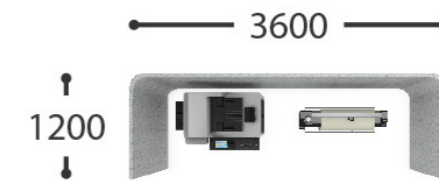

VUE DE DESSUS