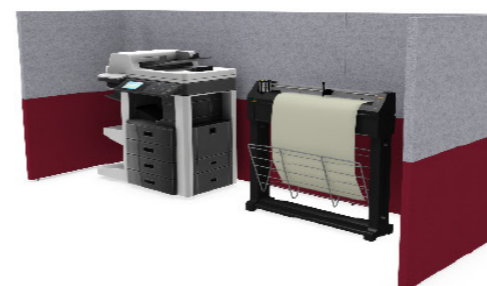

Meubles de travail agiles |

Most
Design

Introduction |

Nautilus est un système de mobilier acoustique offrant un espace pour le travail en solo, en collaboration ou simplement pour la délimitation. Le caractère artisanal de ce produit permet une flexibilité totale sur la forme, la taille, les options de rangées et les tissus pour permettre à Nautilus d'être adapté à vos exigences précises. Également avec la possibilité d'intégrer des médias et des installations d'alimentation dans les panneaux. Nautilus est la solution de travail agile parfaite pour votre environnement de bureau en constante évolution.

Caractéristiques |

Nautilus est un système de mobilier indépendant, acoustique et recouvert de tissu. Avec des panneaux de 55 mm d'épaisseur et plus de 90 options standard, Nautilus peut être fabriqué dans n'importe quelle forme ou taille. L'alimentation et l'éclairage sont disponibles et Nautilus est pratiquement sans outil, ce qui signifie que les modèles peuvent être construits par une personne en moins d'une heure.

ME3

VUE DE DESSUS

UT13

VUE DE DESSUS

Introduction |

Zen, nos cabines rembourrées, insonorisées, sont inspirées de la philosophie utilisée par les moines pour leur permettre de méditer et d'être intuitives en créant un espace propice au travail. Zen est remarquablement flexible, ne laissant aucune limite au produit, mais à votre imagination, car nous pouvons fabriquer presque n'importe quelle forme ou taille. Que vous souhaitiez une zone de repos pour les employés, un lieu de concentration apaisant ou tout simplement un lieu de communication avec des installations multimédia et de puissance intégrées, Zen a une solution.

Caractéristiques |

Zen est un système de cabine de réunion recouvert de tissu et insonorisant, doté de panneaux de 55 mm d'épaisseur. Disponible avec et sans couvercles, éclairage et intégration AV en option, Zen peut être fabriqué dans n'importe quelle forme ou taille, vous permettant une adaptabilité totale.