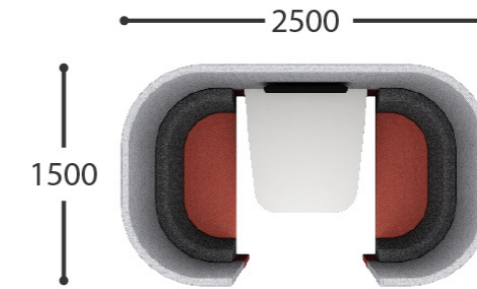

Caractéristiques |

Zen est un système de cabine de réunion recouvert de tissu et insonorisant, doté de panneaux de 55 mm d'épaisseur. Disponible avec et sans couvercles, éclairage et intégration AV en option, Zen peut être fabriqué dans n'importe quelle forme ou taille, vous permettant une adaptabilité totale.

Z03B - 2 Personnes

VUE DE DESSUS

Z08C - 2 Personnes

VUE DE DESSUS

Z04B - 4 Personnes

VUE DE DESSUS

Z09B - 4 Personnes

VUE DE DESSUS

Caractéristiques |

Lily est une collection de tabourets d'une hauteur de 462 mm. Disponible dans une variété de formes, y compris, carré, circulaire et hexagone, ainsi que dans une variété de tissus. Lily est également disponible en version statique sur pieds en bois ou mobile sur roulettes.