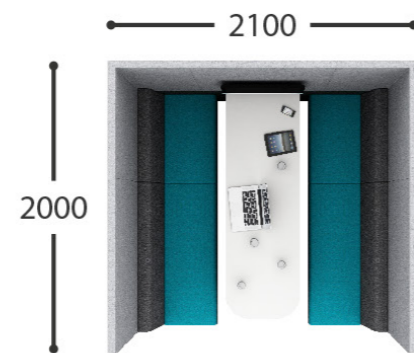

Z05B - 6 Personnes