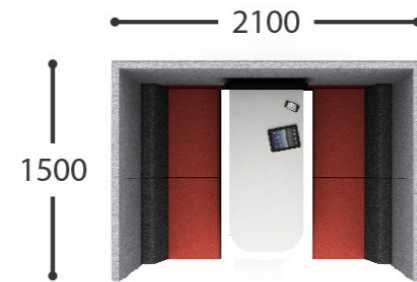

Caractéristiques |

Zen est un système de cabine de réunion recouvert de tissu et insonorisant, doté de panneaux de 55 mm d'épaisseur. Disponible avec et sans couvercles, éclairage et intégration AV en option, Zen peut être fabriqué dans n'importe quelle forme ou taille, vous permettant une adaptabilité totale.

Z03B - 2 Personnes

VUE DE DESSUS

Z08C - 2 Personnes

VUE DE DESSUS

Z04B - 4 Personnes

VUE DE DESSUS

Z09B - 4 Personnes

VUE DE DESSUS