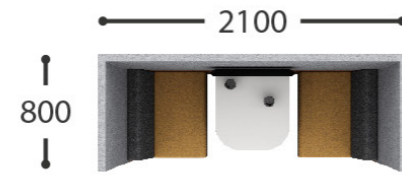

VUE DE DESSUS