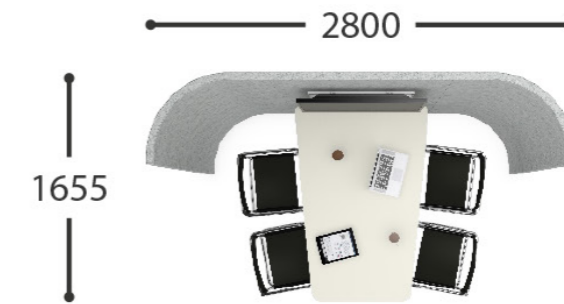

Caractéristiques |

Nautilus est un système de mobilier indépendant, acoustique et recouvert de tissu. Avec des panneaux de 55 mm d'épaisseur et plus de 90 options standard, Nautilus peut être fabriqué dans n'importe quelle forme ou taille. L'alimentation et l'éclairage sont disponibles et Nautilus est pratiquement sans outil, ce qui signifie que les modèles peuvent être construits par une personne en moins d'une heure.

WB3

VUE DE DESSUS

ME16

VUE DE DESSUS

CO3

VUE DE DESSUS

MU1

VUE DE DESSUS

Caractéristiques |

Zen est un système de cabine de réunion recouvert de tissu et insonorisant, doté de panneaux de 55 mm d'épaisseur. Disponible avec et sans couvercles, éclairage et intégration AV en option, Zen peut être fabriqué dans n'importe quelle forme ou taille, vous permettant une adaptabilité totale.

Caractéristiques |

Lily est une collection de tabourets d'une hauteur de 462 mm. Disponible dans une variété de formes, y compris, carré, circulaire et hexagone, ainsi que dans une variété de tissus. Lily est également disponible en version statique sur pieds en bois ou mobile sur roulettes.