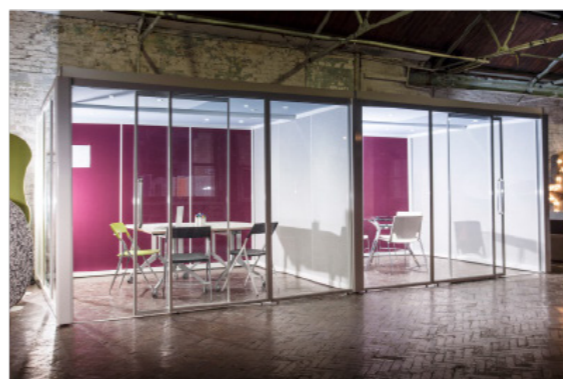

Rectangle Diviser