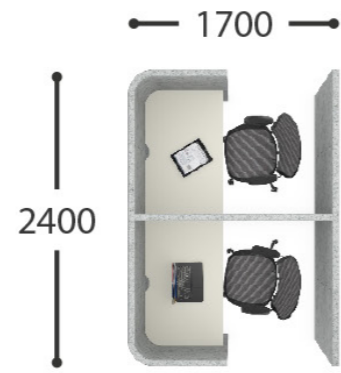

VUE DE DESSUS