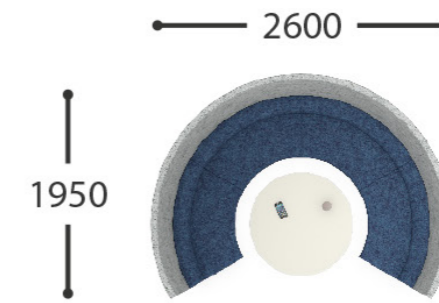

Caractéristiques |

Nautilus est un système de mobilier indépendant, acoustique et recouvert de tissu. Avec des panneaux de 55 mm d'épaisseur et plus de 90 options standard, Nautilus peut être fabriqué dans n'importe quelle forme ou taille. L'alimentation et l'éclairage sont disponibles et Nautilus est pratiquement sans outil, ce qui signifie que les modèles peuvent être construits par une personne en moins d'une heure.

WB3

VUE DE DESSUS

ME16

VUE DE DESSUS

CO3

VUE DE DESSUS

MU1

VUE DE DESSUS

Caractéristiques |

Lily est une collection de tabourets d'une hauteur de 462 mm. Disponible dans une variété de formes, y compris, carré, circulaire et hexagone, ainsi que dans une variété de tissus. Lily est également disponible en version statique sur pieds en bois ou mobile sur roulettes.