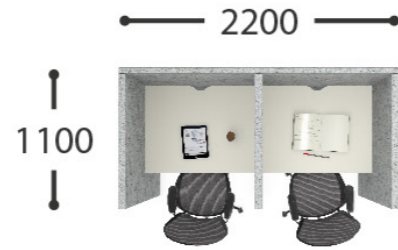

Caractéristiques |

Nautilus est un système de mobilier indépendant, acoustique et recouvert de tissu. Avec des panneaux de 55 mm d'épaisseur et plus de 90 options standard, Nautilus peut être fabriqué dans n'importe quelle forme ou taille. L'alimentation et l'éclairage sont disponibles et Nautilus est pratiquement sans outil, ce qui signifie que les modèles peuvent être construits par une personne en moins d'une heure.

WB3

VUE DE DESSUS

ME16

VUE DE DESSUS

CO3

VUE DE DESSUS

MU1

VUE DE DESSUS

ME3

VUE DE DESSUS

UT13

VUE DE DESSUS

Introduction |

Zen, nos cabines rembourrées, insonorisées, sont inspirées de la philosophie utilisée par les moines pour leur permettre de méditer et d'être intuitives en créant un espace propice au travail. Zen est remarquablement flexible, ne laissant aucune limite au produit, mais à votre imagination, car nous pouvons fabriquer presque n'importe quelle forme ou taille. Que vous souhaitiez une zone de repos pour les employés, un lieu de concentration apaisant ou tout simplement un lieu de communication avec des installations multimédia et de puissance intégrées, Zen a une solution.

Caractéristiques |

Zen est un système de cabine de réunion recouvert de tissu et insonorisant, doté de panneaux de 55 mm d'épaisseur. Disponible avec et sans couvercles, éclairage et intégration AV en option, Zen peut être fabriqué dans n'importe quelle forme ou taille, vous permettant une adaptabilité totale.