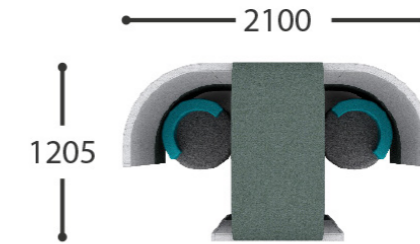

Caractéristiques |

Zen est un système de cabine de réunion recouvert de tissu et insonorisant, doté de panneaux de 55 mm d'épaisseur. Disponible avec et sans couvercles, éclairage et intégration AV en option, Zen peut être fabriqué dans n'importe quelle forme ou taille, vous permettant une adaptabilité totale.

Z03B - 2 Personnes

VUE DE DESSUS

Z08C - 2 Personnes

VUE DE DESSUS

Z04B - 4 Personnes

VUE DE DESSUS

Z09B - 4 Personnes

VUE DE DESSUS