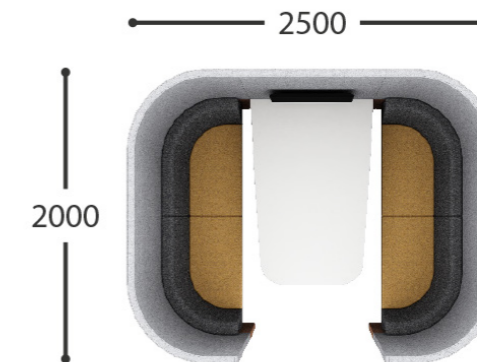

VUE DE DESSUS