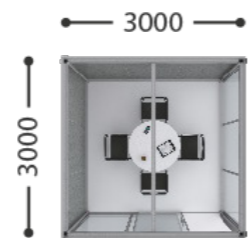

VUE DE DESSUS