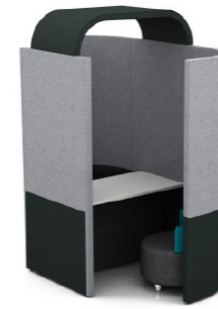

Caractéristiques |

Nautilus est un système de mobilier indépendant, acoustique et recouvert de tissu. Avec des panneaux de 55 mm d'épaisseur et plus de 90 options standard, Nautilus peut être fabriqué dans n'importe quelle forme ou taille. L'alimentation et l'éclairage sont disponibles et Nautilus est pratiquement sans outil, ce qui signifie que les modèles peuvent être construits par une personne en moins d'une heure.

Caractéristiques |

Zen est un système de cabine de réunion recouvert de tissu et insonorisant, doté de panneaux de 55 mm d'épaisseur. Disponible avec et sans couvercles, éclairage et intégration AV en option, Zen peut être fabriqué dans n'importe quelle forme ou taille, vous permettant une adaptabilité totale.

Z03B - 2 Personnes

VUE DE DESSUS

Z08C - 2 Personnes

VUE DE DESSUS

Z04B - 4 Personnes

VUE DE DESSUS

Z09B - 4 Personnes

VUE DE DESSUS

Z05B - 6 Personnes

VUE DE DESSUS

Z010B - 6 Personnes

VUE DE DESSUS

Introduction |

Cozone a été initialement conçu avec l'idée de fournir une zone de collaboration confortable pour les réunions occasionnelles, les présentations informelles et les espaces de discussion. Le design élégant et moderne, avec de belles coutures à double couture et des jambes angulaires, complète parfaitement les zones de coopération. Conçu avec le confort et la simplicité à l'esprit, ainsi que pour compléter les environnements de bureau contemporains. Cozone fournit un espace informel et semi-privé pour travailler ou collaborer et peut être adapté à vos besoins précis, ne laissant aucune limite au produit à part votre imagination.